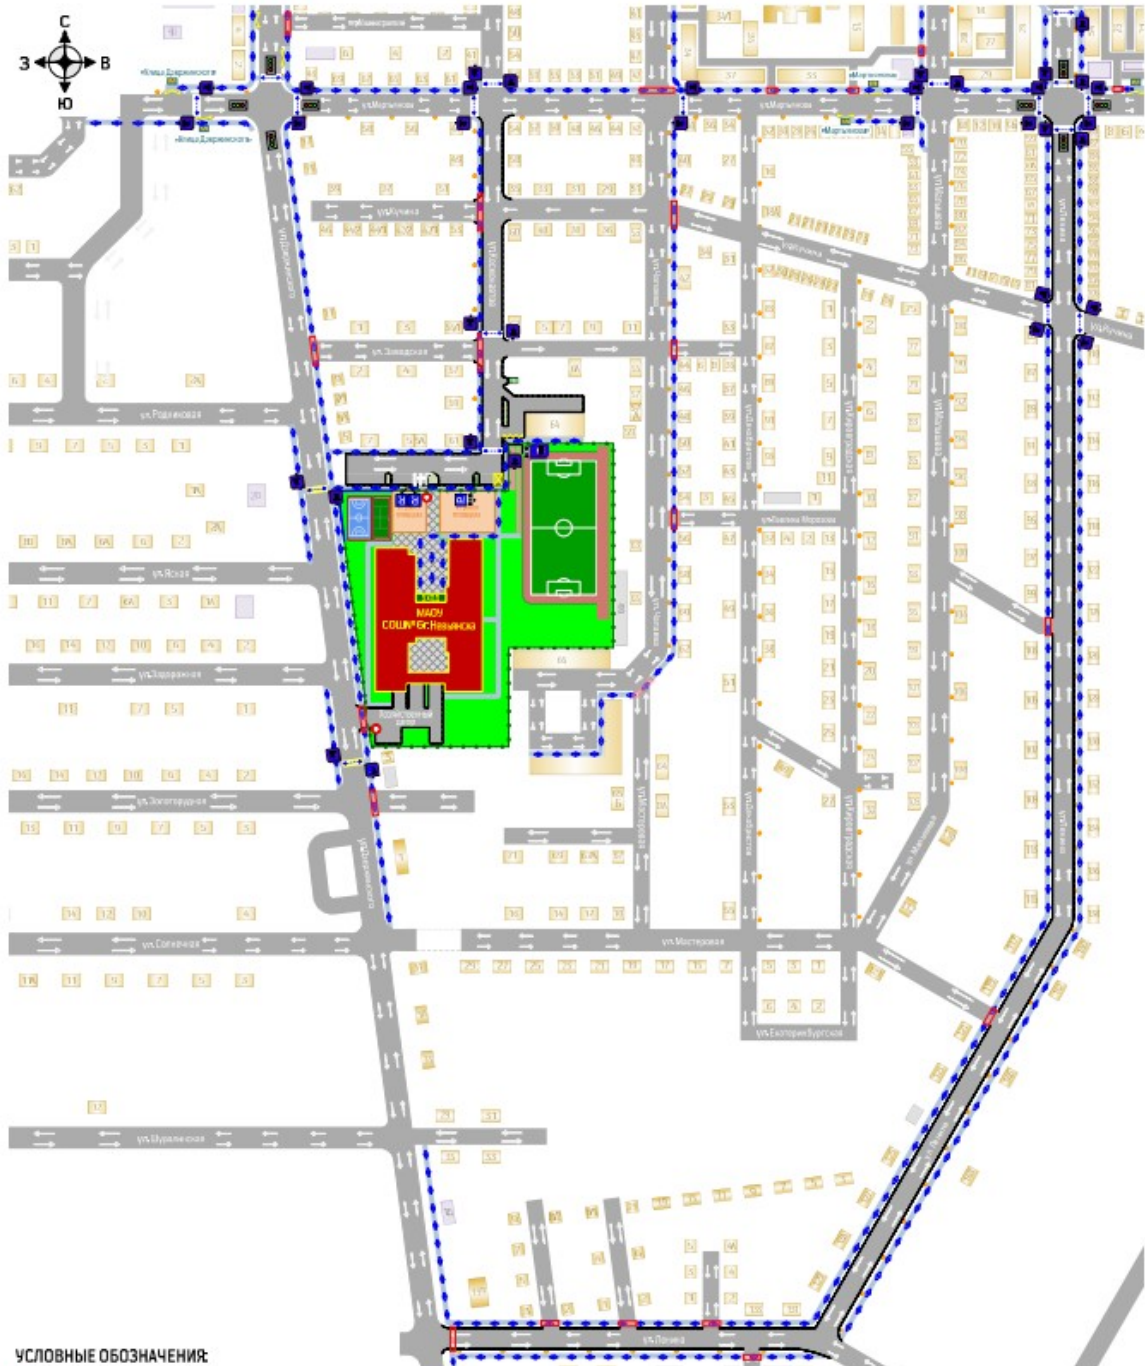

СХЕМА РАЙОНА РАСПОЛОЖЕНИЯ МАОУ СОШ № 6 Г. НЕВЬЯНСКА

УСЛОВНЫЕ ОБОЗНАЧЕНИЯ:

- | | | | | | | | | | | | | | | | | | |
|---|---|--|--|--|--|---|--|---|---|---|---|---|---|--|---|---|---|
| - здание МАОУ СОШ № 6 г. Невьянск | - территория МАОУ СОШ № 6 г. Невьянск | - учреждения образования, культуры, торговли, спорта и т.д. | - жилая застройка | - промышленные объекты, гаражи и т.д. | - спортивные сооружения | - проезжая часть улиц/дорог/проездов | - тротуары, пешеходные дорожки, пути движения участников | - остановки общественного транспорта | - наземные остановки общественного транспорта | - наземный пешеходный переход | - светофорные объекты на перекрестках | - дорожные знаки | - дорожные сооружения | - участки дорог с односторонним движением | - участки дорог с двусторонним движением | - направления движения пешеходов | - отдельные участки (зоны) |
|---|---|--|--|--|--|---|--|---|---|---|---|---|---|--|---|---|---|

**ПАСПОРТ
ДОРОЖНОЙ БЕЗОПАСНОСТИ**

СХЕМА РАЙОНА РАСПОЛОЖЕНИЯ

9

**СХЕМА
ОРГАНИЗАЦИИ ДОРОЖНОГО ДВИЖЕНИЯ В РАЙОНЕ РАСПОЛОЖЕНИЯ МАОУ СОШ № 6 Г. НЕВЬЯНСКА**

Паспорт дорожной безопасности МАОУ СОШ №6 г.Невьянск, 2020 год