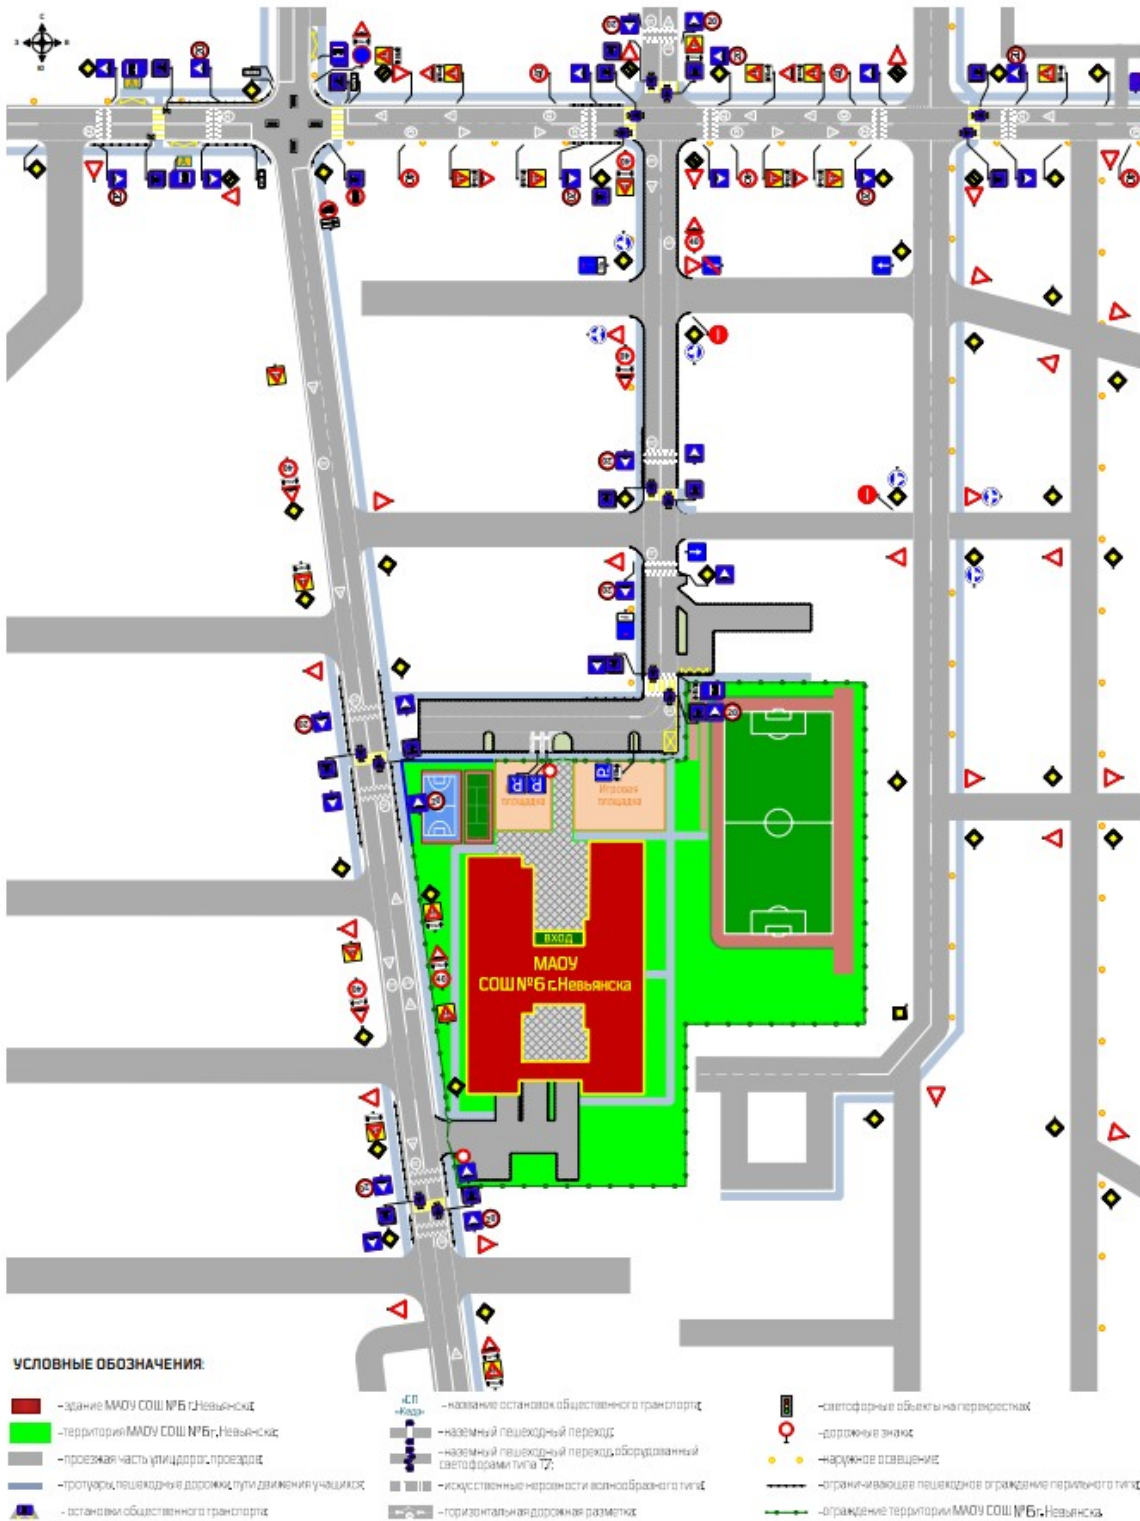

СХЕМА РАЙОНА РАСПОЛОЖЕНИЯ МАОУ СОШ № 6 Г. НЕВЬЯНСКА

УСЛОВНЫЕ ОБОЗНАЧЕНИЯ:

- | | | | | | | | | | | | | | | | | | |
|---|---|--|--|--|--|---|--|---|---|---|---|---|---|--|---|---|---|
| - здание МАОУ СОШ № 6 г. Невьянск | - территория МАОУ СОШ № 6 г. Невьянск | - учреждения образования, культуры, торговли, спорта и т.д. | - жилая застройка | - промышленные объекты, гаражи и т.д. | - спортивные сооружения | - проезжая часть улиц/дорог/проездов | - тротуары, пешеходные дорожки, пути движения участников | - остановки общественного транспорта | - наземные остановки общественного транспорта | - наземный пешеходный переход | - светофорные объекты на перекрестках | - дорожные знаки | - дорожные сооружения | - участки дорог с односторонним движением | - участки дорог с двусторонним движением | - направления движения пешеходов | - отдельные участки (зоны) |
|---|---|--|--|--|--|---|--|---|---|---|---|---|---|--|---|---|---|

**ПАСПОРТ
ДОРОЖНОЙ БЕЗОПАСНОСТИ**

СХЕМА РАЙОНА РАСПОЛОЖЕНИЯ

9

**СХЕМА
ОРГАНИЗАЦИИ ДОРОЖНОГО ДВИЖЕНИЯ В РАЙОНЕ РАСПОЛОЖЕНИЯ МАОУ СОШ № 6 Г. НЕВЬЯНСКА**

Паспорт дорожной безопасности МАОУ СОШ №6 г.Невьянск, 2020 год